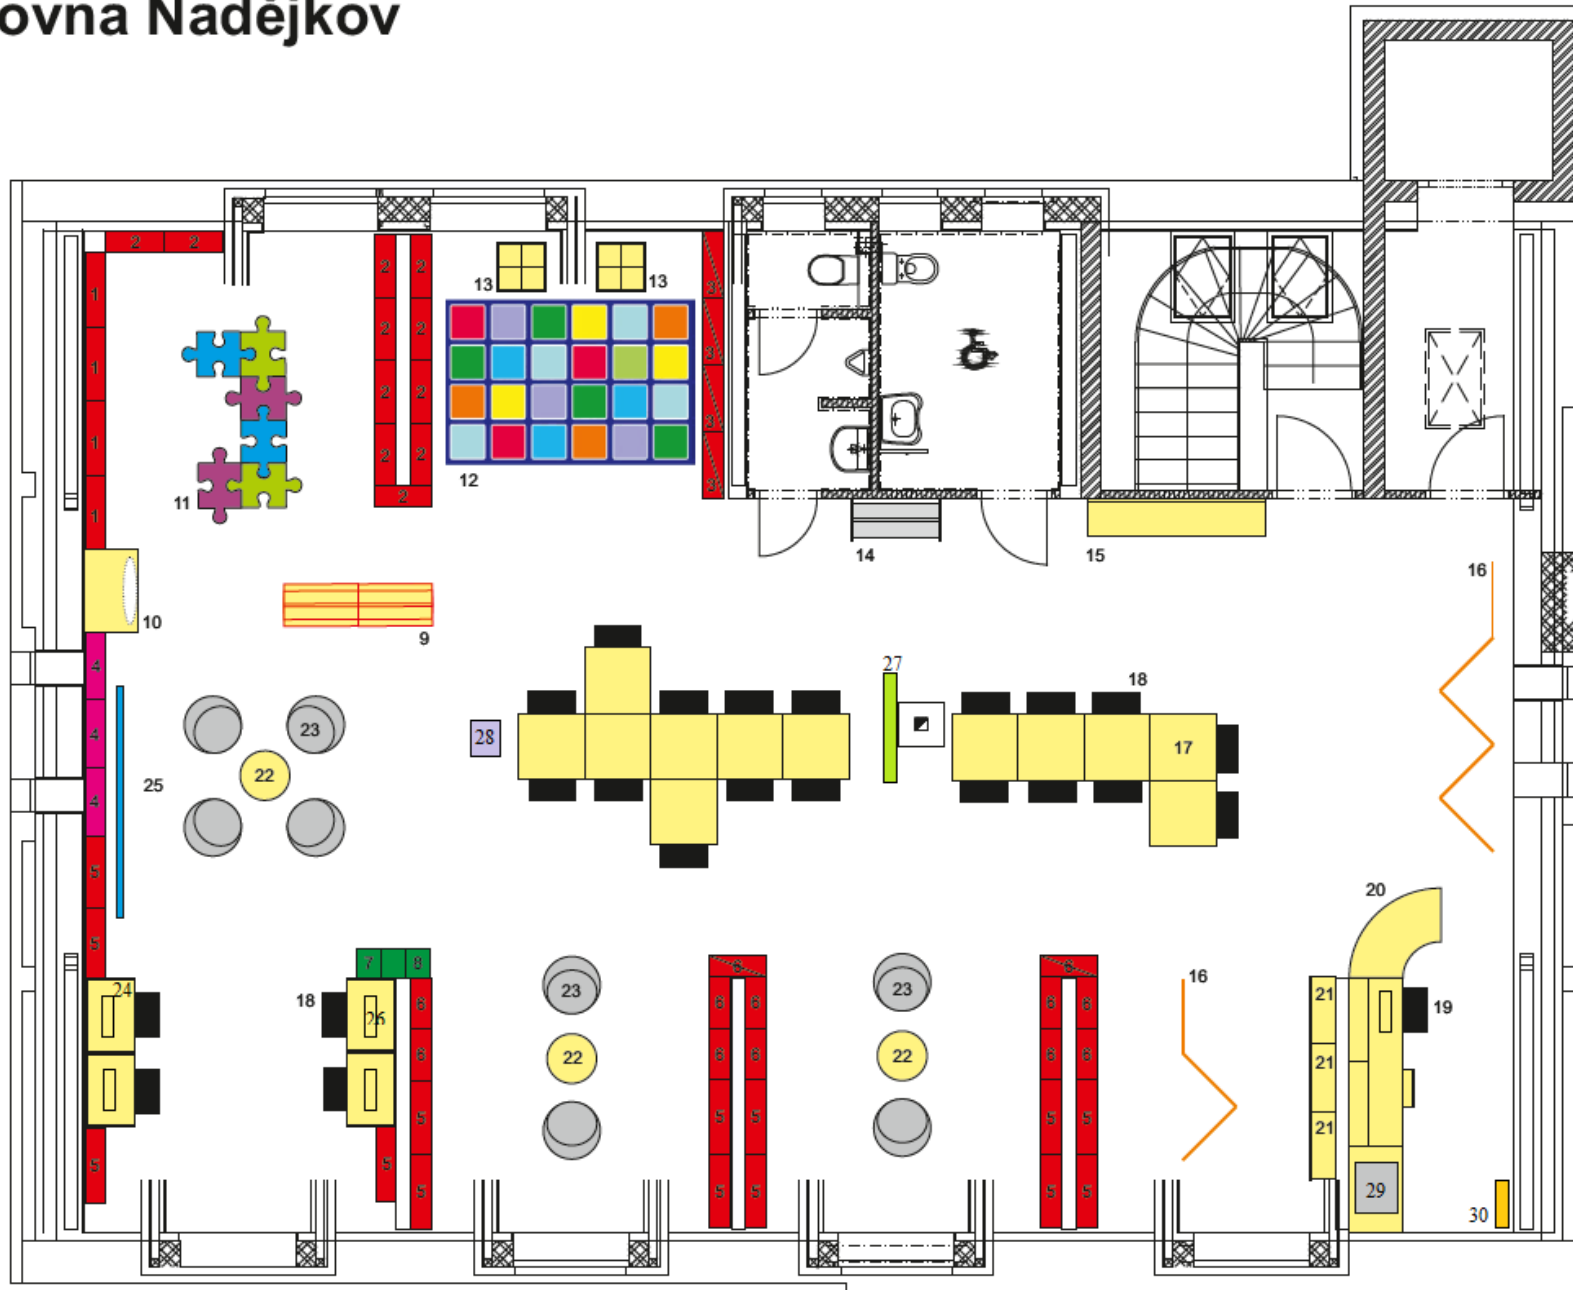

# Knihovna Nadějkov

<i>pozice</i>	<i>položka</i>	<i>rozměry</i>
1	Knihovní regál jednostranný	1500-1600 x 900-1000 x 250 mm
2	Knihovní regál jednostranný	1500-1600 x 680-750 x 250 mm
3	Knihovní regál jednostranný, dětský, sklopené police	1100 x 750-850 x 250 mm
4	Knihovní regál jednostranný	1000 – 1100 x 750-850 x 250 mm
5	Knihovní regál jednostranný	1750-1900 x 850-950 x 250 mm
6	Knihovní regál jednostranný	1750-1900 x 600-650 x 250 mm
7	Časopisecký regál, 8 boxů	1750-1850 x 500-700 x 300-400 mm
8	Časopisecký regál, 4 boxy	1750-1850 x 250-350 x 300-400 mm
9	Prezentační pojízdný regál	1400-1600 x 800-1000 x 500-600 mm
10	Čtecí a relaxační box	900-1100 x 900-1100 x 600-700mm
11	Sedáky BuzziPuzzle	850 x 550 x 300 mm
12	Dětský koberec	3000 x 2000 mm
13	Dětské pojízdné hrabadlo	300-400 x 600-700 x 600-700 mm
14	Prospektový stojan	1000-1100 x 1700-1800 x 500-600 mm
15	Šatní stěna s háčky	1500-1600 x 1900-2100 x 400-500 mm
16	Sestava výstavních panelových stěn - 8 panelů 900 x 2000 mm, včetně konektorů	
17	Čtenářský stůl, stohovatelný	800-1000 x 800-1000mm
18	Čtenářská židle, stohovatelná	
19	Kancelářská židle	
20	Výpůjční pult a zázemí knihovnice	4000 x 1200 mm
21	Prezentační regály s prosklenými uzamykatelnými dvířky	1750-1900 x 600-900 x 300-400 mm
22	Stolek Vejmon	průměr 600-800 mm
23	Pojízdné křeslo ke kulatému stolu	
24	PC stůl do wifikoutku	750/1000 x 900 x 600 mm
25	Elektrické roletové plátno k projektoru	2650 x 1490 mm
26	PC	
27	TV úhlopříčka 140-160cm	
28	Dataprojektor	
29	Multifunkční barevná laserová tiskárna A3	
30	Mobilní flipchart magnetický	